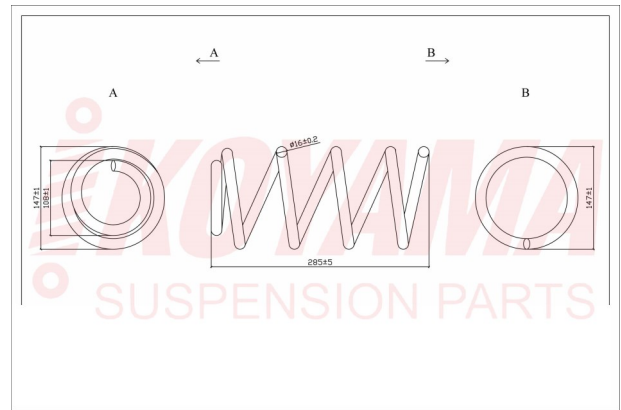

HYUNDAI/KIA

SANTA FE/SORENTO 12/UP

RESORTE POST REF 16X147X285X5 16590

KOYAMA HY049