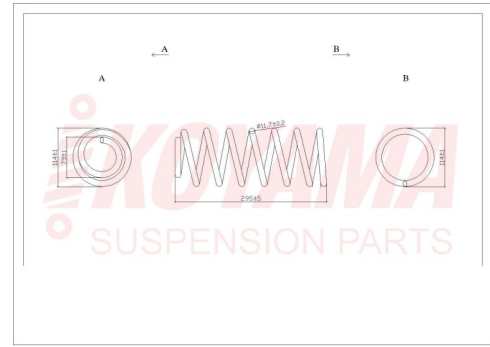

**KOYAMA K006**

**KIA**

CERATO 13/18

RESORTE POST GNV 4 13X124X340X8 16469

**KOYAMA K005**

**KIA**

PICANTO 11/UP

RESORTE POST ORI 11.7X114X295X7 3/8 9841