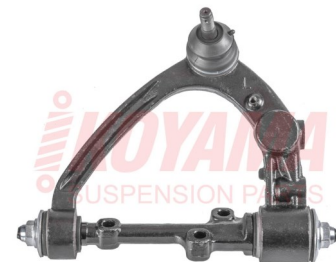

**KOYAMA T1096**

**TOYOTA**

COROLLA 2C 3C SW 95/02 2ZRFE 11/14

TRAPECIO DEL RH INF S/ROTULA 48068-12170

**KOYAMA T1097**

**TOYOTA**

HIACE 5L COMMUTER VAN 05/UP

TRAPECIO DEL LH SUP 48067-29225