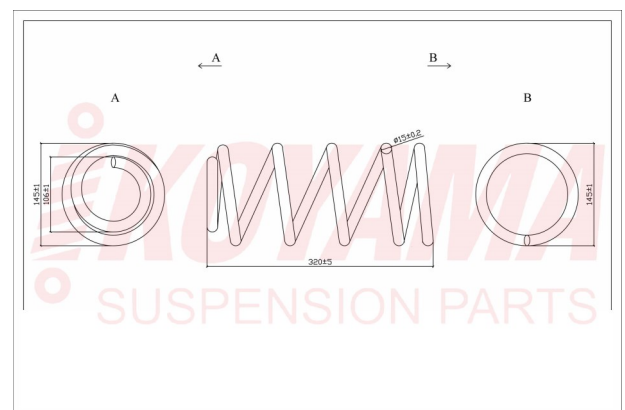

HYUNDAI/KIA

SANTA FE/SORENTO 06/09

RESORTE POST ORI 15X145X320X5 1/2 11145

KOYAMA HY050