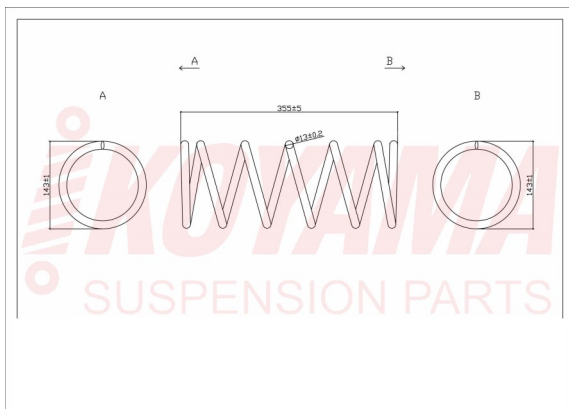

JAC

JAC CLASS 06/UP

RESORTE DEL ORI 13X143X355X6 7963

KOYAMA J001