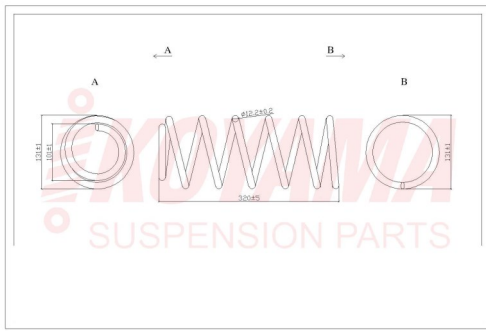

CHEVROLET

CORSA CHEVY TAXI 92/09

RESORTE DEL REF 12,2X131X320X6 1/2 1208CDR

KOYAMA CH004