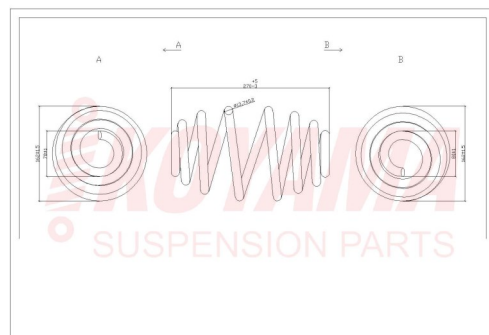

**KOYAMA D001**

**DAEWOO**

RACER CIELO ESPERO 94/UP

RESORTE DEL REF 12.7X139X310X6 1/4 66

**KOYAMA D003**

**DAEWOO**

RACER CIELO ESPERO 94/UP

RESORTE POST REF 13.7X162X270X7 1/4 65