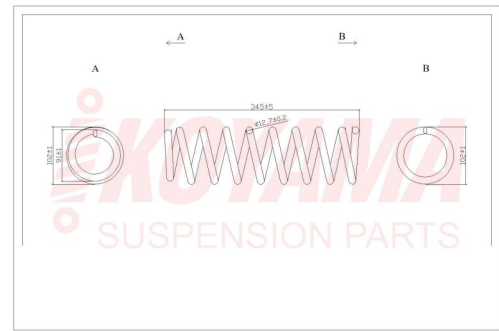

**KOYAMA HY031**

**HYUNDAI/KIA**

TUCSON/SPORTAGE 10/UP

RESORTE DEL REF 14.7X166X305X4 3/4 12586

**KOYAMA HY033**

**HYUNDAI/KIA**

TUCSON/SPORTAGE 10/UP

RESORTE POST GLP 12.7X102X345X9 9281