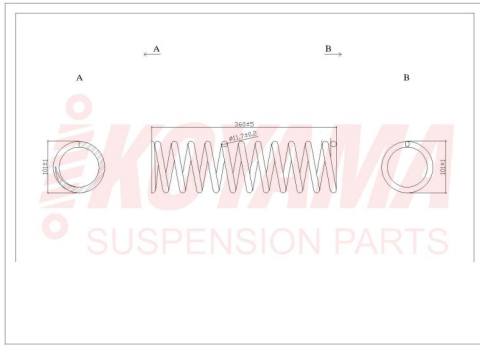

AMAROK 10/UP

RESORTE DEL REF 16.8X123X310X7 1/2 6503

**KOYAMA V003**

**VOLKSWAGEN**

GOL STATION WAGON 09/UP

RESORTE DEL REF 12.7X144X345X5 8297

**KOYAMA V001**

**VOLKSWAGEN**