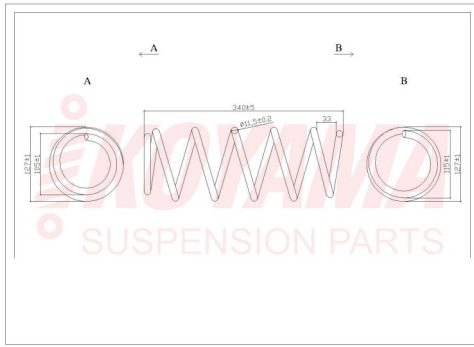

HYUNDAI

GRAND i10 SEDAN 13/UP

RESORTE DEL ORI 11.5X115X340X6 1/8 11903

KOYAMA HY042