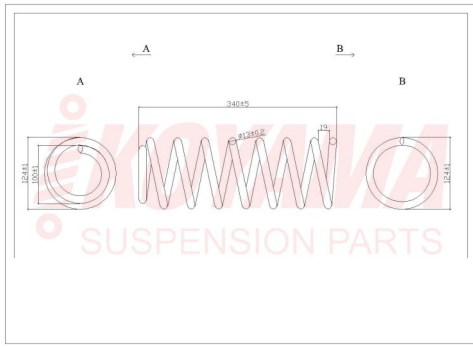

KIA

CERATO 13/18

RESORTE POST GNV 4 13X124X340X8 16469

KOYAMA K005