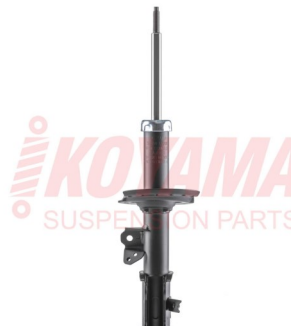

KIA

PICANTO MODERNO 12/UP
AMORTIGUADOR DEL LH 54650-1Y200
KOYAMA 54650-1Y200