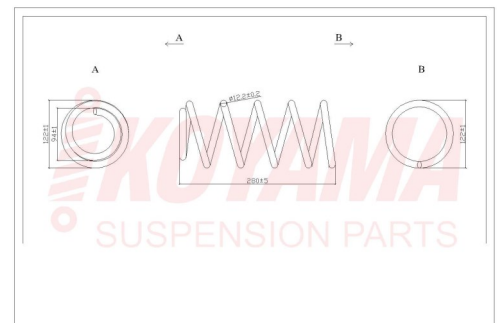

**KOYAMA CH008**

**CHEVROLET**

SPARK DAEWOO MATIZ 3 07/UP

RESORTE DEL REF 12.2X144X333X5 3/8 8250

**KOYAMA CH009**

**CHEVROLET**

SPARK DAEWOO MATIZ 3 07/UP

RESORTE POST REF 12.2X122X280X5 5/8