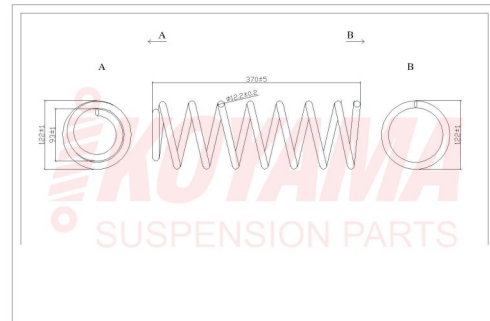

**KOYAMA CG003**

**CHEVROLET**

AVEO SAIL 06/UP

RESORTE DEL REF 13X144X340X6 1/4 8752

**KOYAMA CH001**

**CHEVROLET**

AVEO SAIL 06/UP

RESORTE POST GNV 12.2X122X370X7 7/8 6241