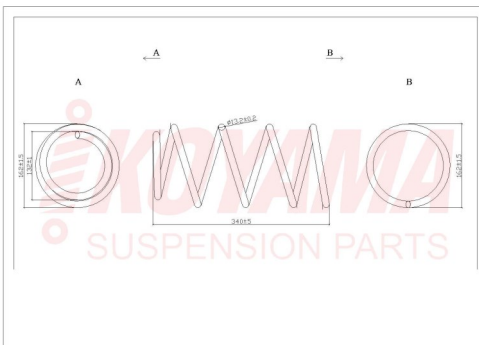

TOYOTA

COROLLA BYD F3 01/13

RESORTE DEL REF 13.2X162X340X4 1/4 8751

KOYAMA T006