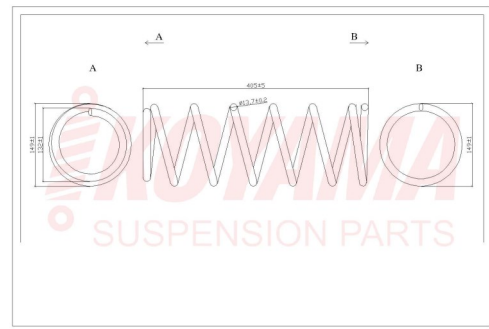

CHEVROLET

VIVANT 03/UP

RESORTE DEL ORI 13.7X149X405X7 12540

KOYAMA CH006