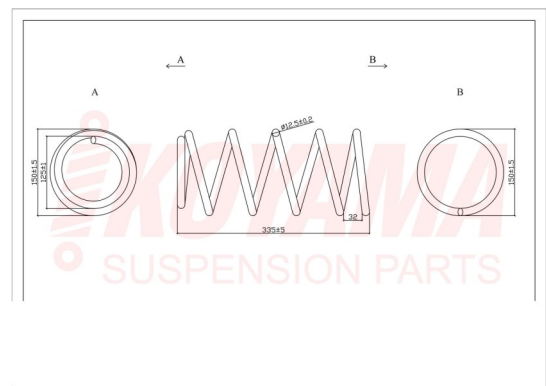

TOYOTA

YARIS 00/05

RESORTE DEL REF 12.5X150X335X5 1/2 8505

KOYAMA T024