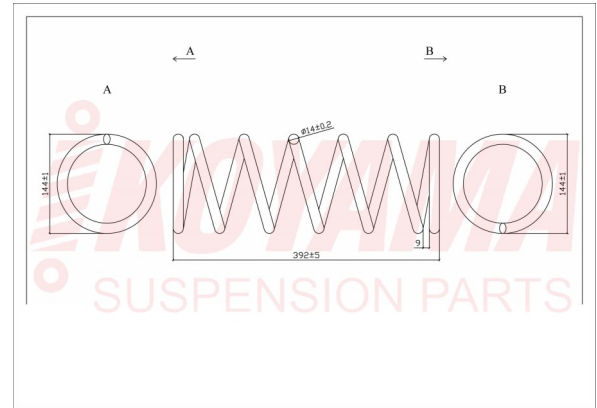

**RENAULT**

LOGAN 07/UP

RESORTE DEL ORI 13.2X140X325X5 1/4 13128

**KOYAMA RE001**

**RENAULT**

LOGAN 07/UP

RESORTE POST REF 13.2X103X320X9 13715

**KOYAMA RE002**