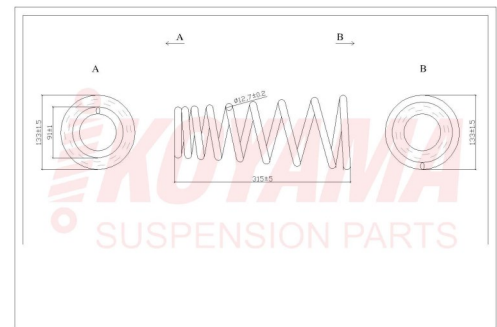

CHEVROLET

N300 10/UP

RESORTE DEL ORI 12.7X133X315X8 5/8 10418

KOYAMA CH008