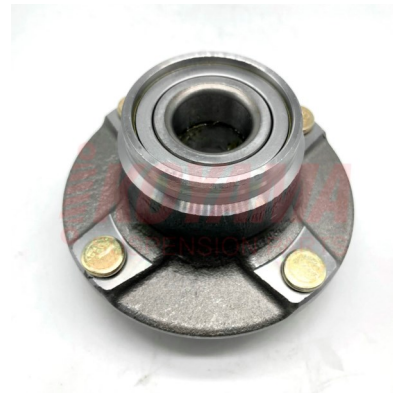

# BOCAMAZAS KOYAMA

**CHEVROLET**

CHEVY DAEWOO RACER 92/98

BOCAMAZA DEL BRIDA 34mm 96176252

**KOYAMA BCH001**

**CHEVROLET**

N300 MINI VAN 07/14

BOCAMAZA DEL BASE INT 30mm 4P 24510383