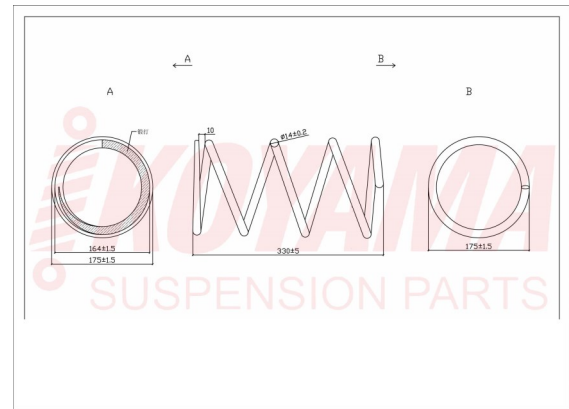

NISSAN

X-TRAIL 00/06

RESORTE DEL ORI 14X175X330X4 1/4

KOYAMA N020