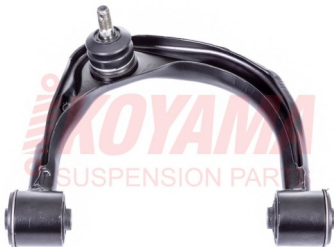

TOYOTA

HILUX 1KD 2KD 1GD 2GD 05/UP
TRAPECIO DEL RH SUP 48610-0K040
KOYAMA T1082