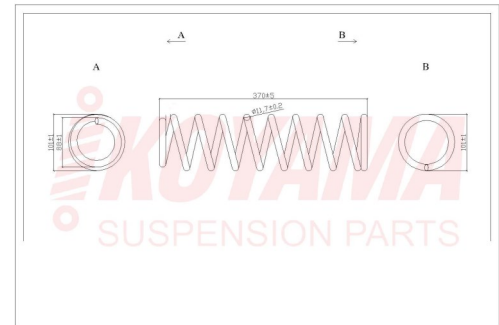

**KOYAMA HY023**

**HYUNDAI/KIA**

TUCSON/SPORTAGE 10/UP

RESORTE POST REF 13.2X103X345X9 1/2 9471

**KOYAMA HY032**

**HYUNDAI**

ELANTRA 06/09

RESORTE POST GNV 11.7X101X370X9 1/2 533