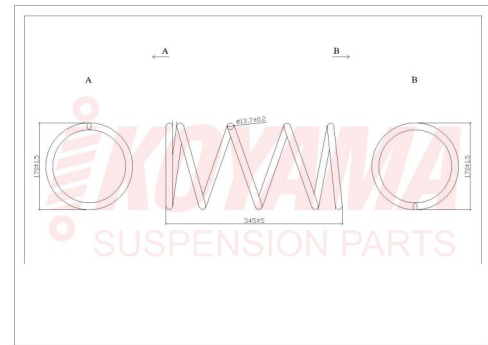

SUBARU

IMPREZA LEGACY 91/96

RESORTE DEL REF 13.7X170X345X4 1/2 507

KOYAMA SB001