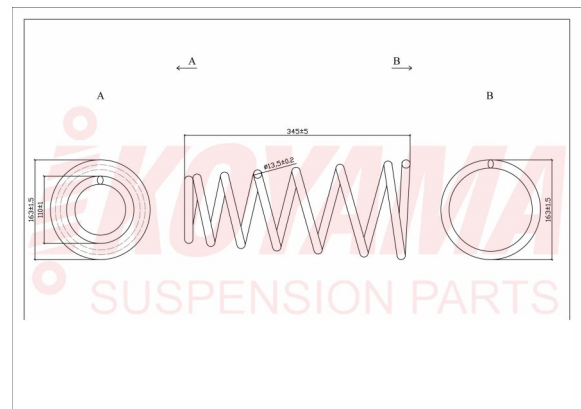

**KOYAMA K002**

**JAC**

JAC CLASS 06/UP

RESORTE DEL ORI 13X143X355X6 7963

**KOYAMA J001**

**JAC**

JAC CLASS 06/UP

RESORTE POST REF 13.5X163X345X7 7850