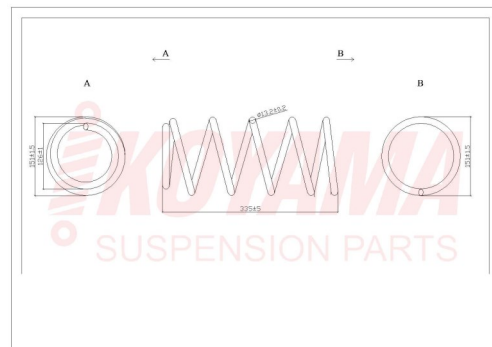

TOYOTA

PROBOX 03/07

RESORTE DEL REF 13.2X151X335X5 1/4 3437

KOYAMA T008