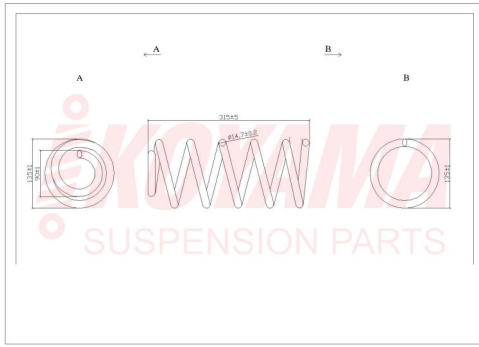

**KOYAMA N013**

**NISSAN**

TIIDA 05/13 WINGROAD 06/UP  
RESORTE POST GNV 13.2X89X270X5 1/2 5358

**KOYAMA N014**

**NISSAN**

VERSA 08/UP

RESORTE POST REF 14.7X135X315X5 1/4 11925

**KOYAMA N016**