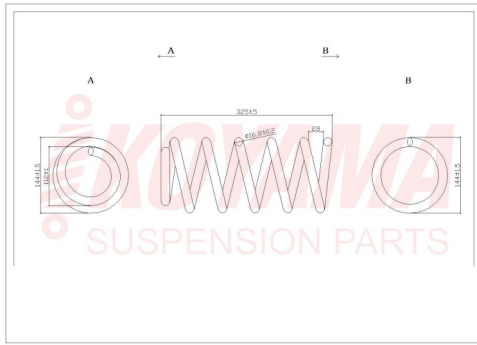

HYUNDAI/KIA

SANTA FE/SORENTO 10/12

RESORTE POST REF 16.8X144X325X6 1/8 1703NPG

KOYAMA HY046