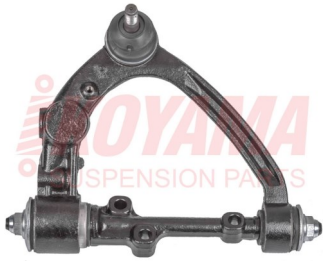

TOYOTA

HIACE 5L COMMUTER VAN 05/UP
TRAPECIO DEL RH SUP 48066-29225
KOYAMA T1105