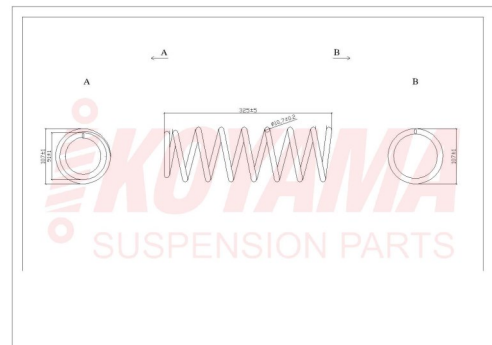

SUZUKI

ALTO CHERY QQ

RESORTE DEL REF 10.7X107X325X8 9842

KOYAMA SK008