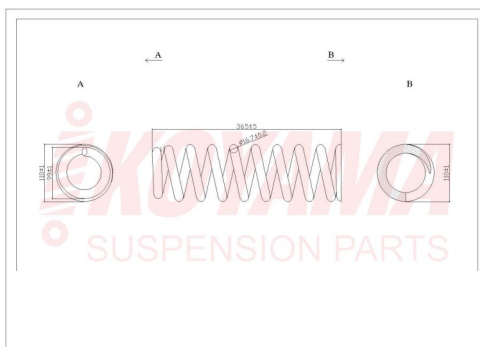

TOYOTA

HILUX 1KD 2KD 1GD 05/UP

RESORTE DEL ORI 16.7X110X365X9 1/2 5592

KOYAMA T021