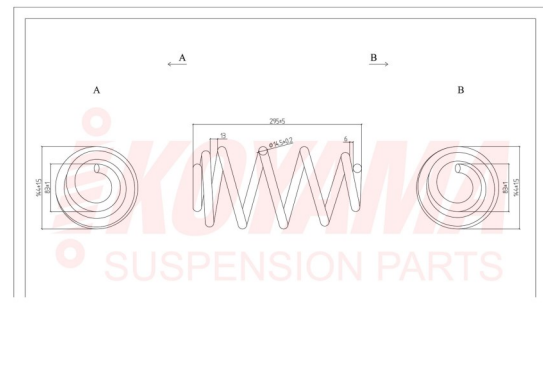

NUEVO

TOYOTA

PROBOX 14.5mm 03/07

RESORTE POST ORI 14.5X83X295X6 3262

KOYAMA T025