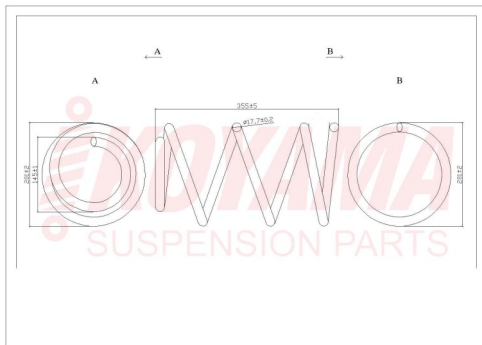

HYUNDAI

H1 06/13

RESORTE DEL ORI 17.7X201X355X4 6400

KOYAMA HY035