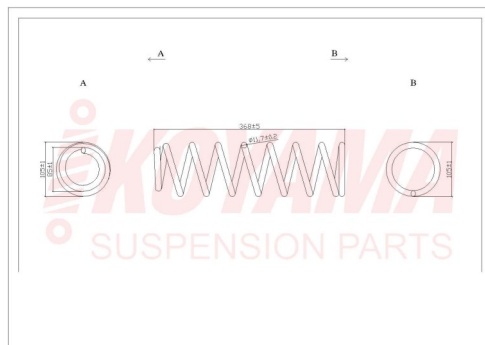

TOYOTA

COROLLA MODERNO BYD F3 06/12

RESORTE POST GNV 11.7X105X368X8 1/2 6331

KOYAMA T007