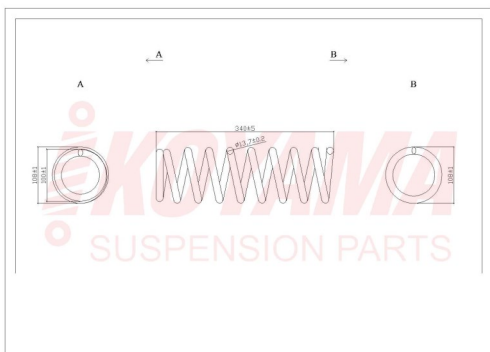

SUZUKI

APV 09/UP

RESORTE POST GNV 13.7X109X340X8 5/8 7802

KOYAMA SK006