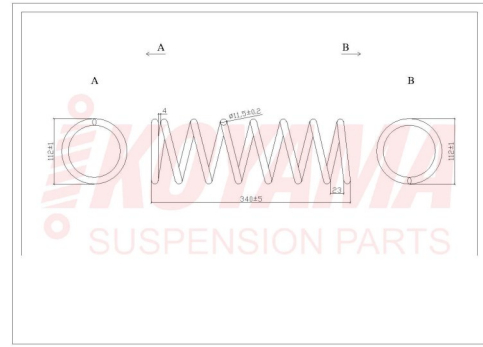

**KOYAMA N013**

**NISSAN**

TIIDA 05/13 WINGROAD 06/UP  
RESORTE POST GNV 13.2X89X270X5 1/2 5358

**KOYAMA N014**

**NISSAN**

VERSA 08/UP

RESORTE POST REF 14.7X135X315X5 1/4 11925

**KOYAMA N016**