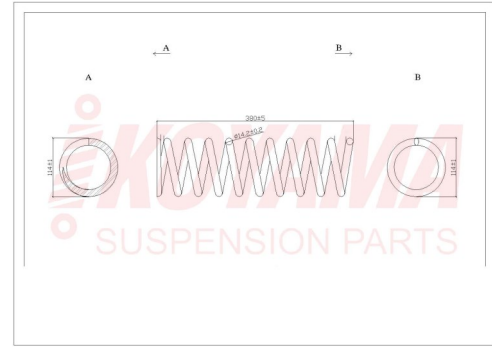

TOYOTA

CORONA 70/79

RESORTE DEL ORI 14.2X114X380X10 452

KOYAMA T017