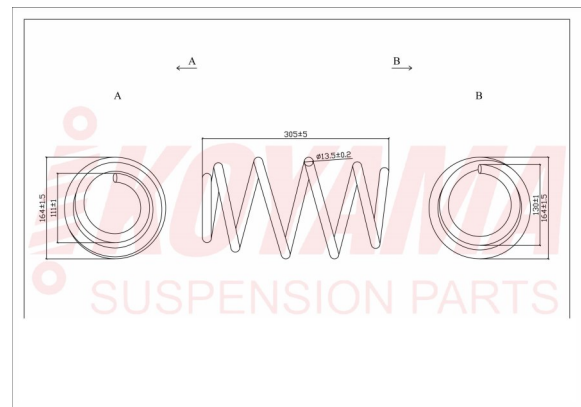

**KOYAMA HY048**

**KIA**

CERATO 07/12

RESORTE DEL DELT 14.2X171X350X5 12721

**KOYAMA HY034**

**KIA**

CERATO 13/UP

RESORTE DEL ORI 13.5X130X305X5 14264