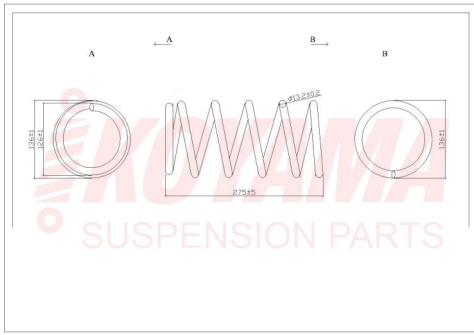

DAIHATSU/ZOTYE

TERIOS HUNTER NOMADE

RESORTE DEL REF 13.2X136X275X5 3/8 10505

KOYAMA D006