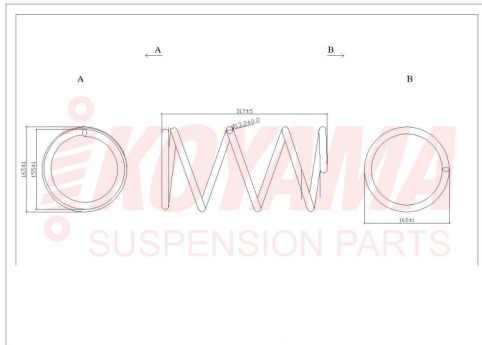

SUBARU

IMPREZA LEGACY SUZUKI AERIO 90/99

RESORTE DEL REF 13.2X165X317X4 1/4 3436

KOYAMA SK010