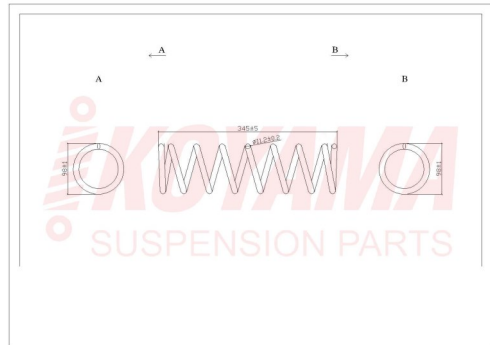

**KOYAMA K003**

**KIA**

PICANTO 11/14

RESORTE DEL ORI 11X114X365X5 5/8 1104DD

**KOYAMA K004**

**KIA/FORD**

PRIDE/FESTIVA 92/97

RESORTE POST REF 11.2X98X345X7 7/8 91