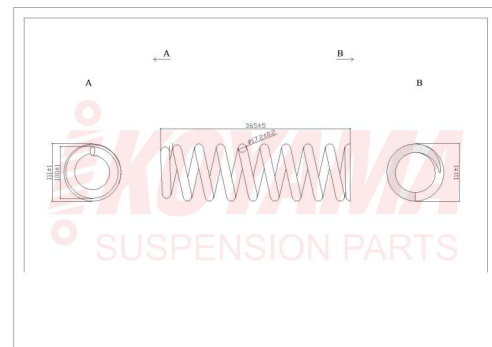

TOYOTA

HILUX 1KD 2KD 1GD REF 05/UP

RESORTE DEL REF 17.2X111X365X9 3/8 9670

KOYAMA T016