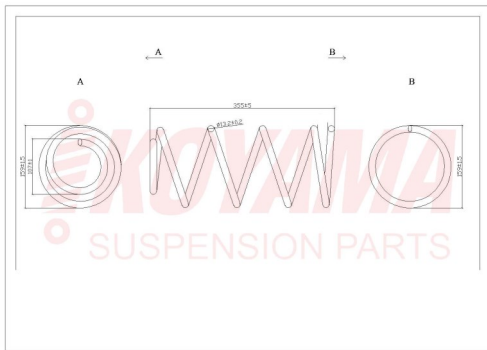

MAZDA

3 02/13

RESORTE DEL ORI 13.2X159X355X5 1/4 11691

KOYAMA MZ001