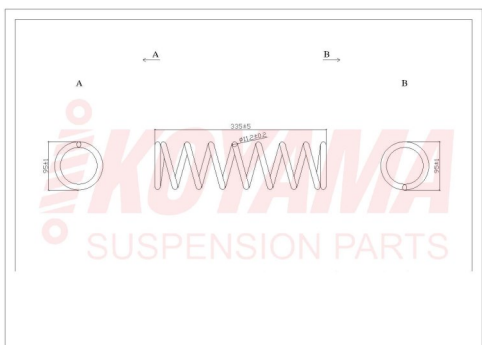

TOYOTA

TERCEL 5L50 EL40 90/98

RESORTE POST REF 11.2X95X335X8 7/8 467

KOYAMA T011