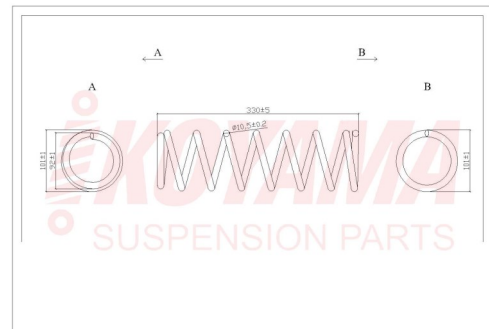

**KOYAMA CH006**

**CHEVROLET**

VIVANT 03/UP

RESORTE POST REF 14.2X146X322X5 7/8 12541

**KOYAMA CH007**

**DAEWOO**

TICO 91/UP

RESORTE DEL REF 10.5X101X330X7 7/8 67