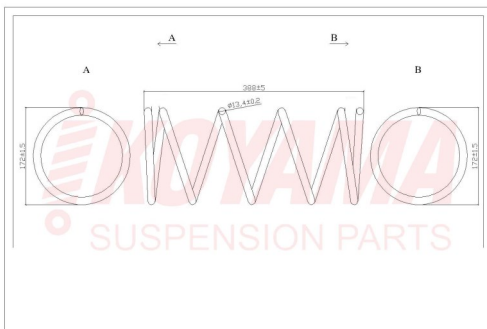

**KOYAMA HY045**

**HYUNDAI/KIA**

ELANTRA BLUEBIRD 90/00

RESORTE DEL ORI 13.4X172X388X5

**KOYAMA HY030**

**HYUNDAI/KIA**

ELANTRA/CERATO 11/UP

RESORTE DEL REF 13.2X142X315X5 1/4 10781