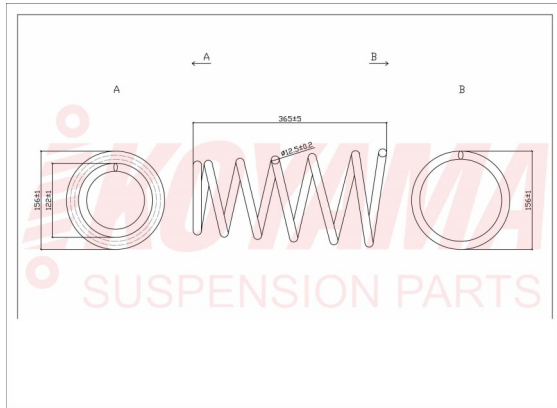

SUZUKI

SX4 08/UP

RESORTE DEL ORI 12.5X156X365X6 12546

KOYAMA SK019