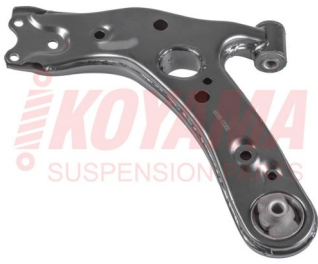

TOYOTA

COROLLA 07/13 AURIS 08/UP PRIUS 12/UP 07/13

TRAPECIO DEL RH S/ROTULA 48068-12300

KOYAMA T1080