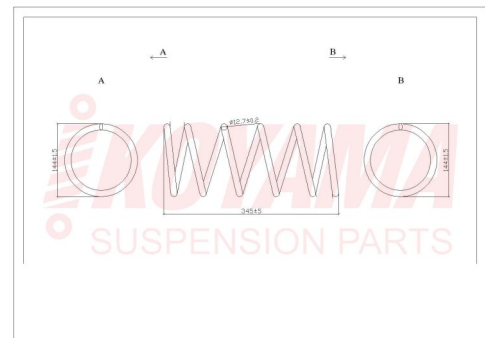

**KOYAMA HY047**

**HYUNDAI**

H1 STAREX 02/10

RESORTE POST REF 19.5X162X340X6 5797

**KOYAMA HY036**

**HYUNDAI**

i10 07/13

RESORTE DEL ORI 12.7X144X345X5 1/2 13706