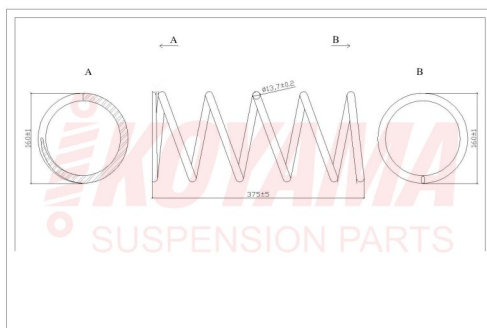

HYUNDAI/KIA

SONATA/OPTIMA 94/99

RESORTE DEL ORI 13.7X160X375X5 1/2 87

KOYAMA HY028