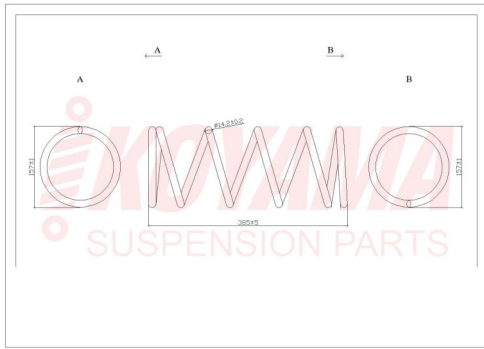

SUBARU

FORESTER 98/04

RESORTE POST ORI 14.2X157X385X5 5/8 525

KOYAMA SB003