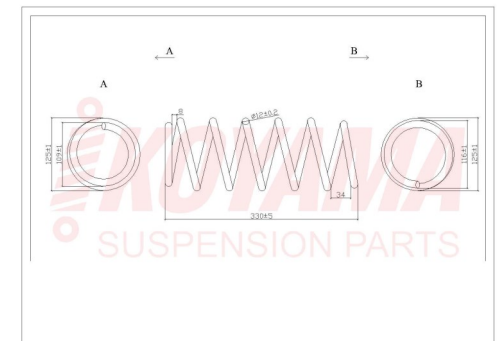

HYUNDAI

GRAND i10 HATCHBACK 13/UP

RESORTE DEL ORI 12X116X330X6 1/2 16342

KOYAMA HY041