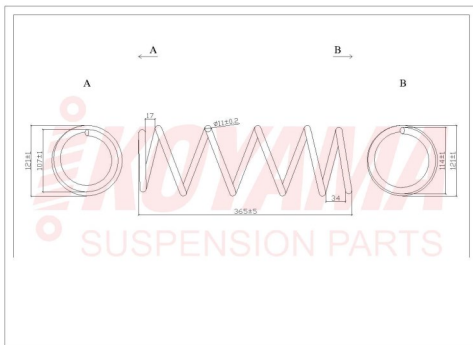

KIA

PICANTO 11/14

RESORTE DEL ORI 11X114X365X5 5/8 1104DD

KOYAMA K004