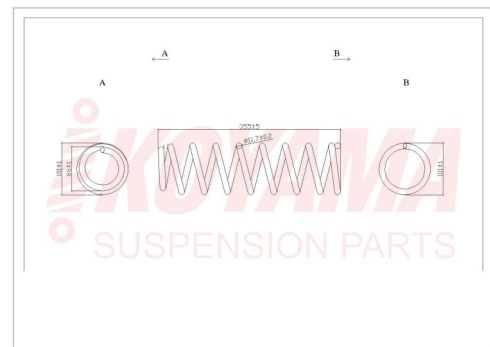

**KOYAMA MZ002**

**MITSUBISHI**

LANCER LIBERO 90/05

RESORTE DEL ORI 12.7X151X360X5 1/2 8941

**KOYAMA MI002**

**MITSUBISHI**

LANCER CEDIA 90/05

RESORTE POST REF 11.7X101X355X8 1/2 518