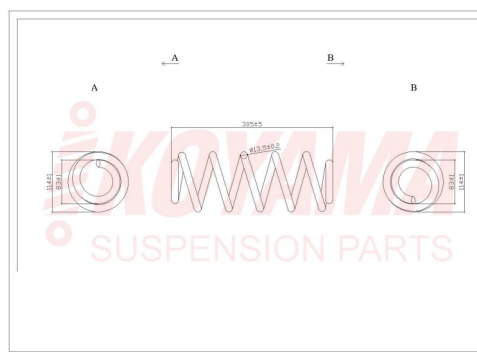

SUZUKI

ERTIGA GL GNV 12/UP

RESORTE POST GNV 5 13.5X83X305X6 1/2 13987

KOYAMA SK015