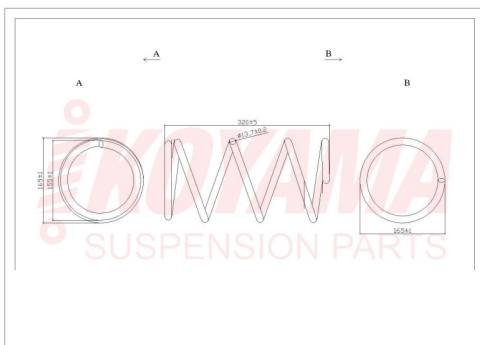

SUBARU

IMPREZA LEGACY 90/99

RESORTE POST REF 13.7X165X320X4 1/4 3436

KOYAMA SB002