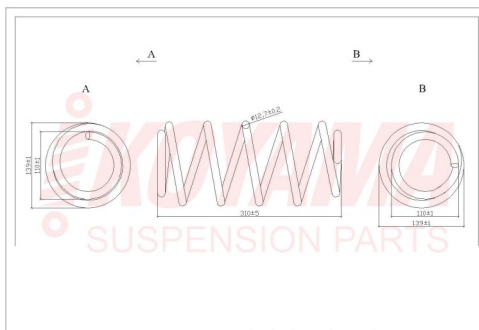

DAEWOO

RACER CIELO ESPERO 94/UP

RESORTE DEL REF 12.7X139X310X6 1/4 66

KOYAMA D003