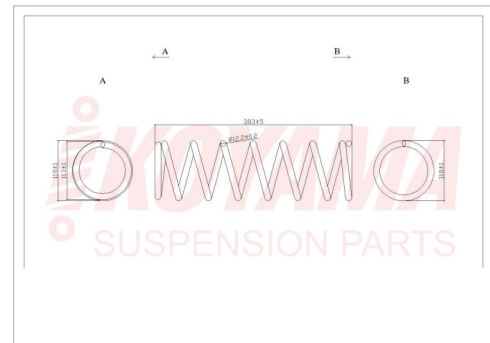

**KOYAMA HY049**

**HYUNDAI/KIA**

SONATA/OPTIMA

RESORTE DEL REF 14.2X126X390X8 3/4 5727

**KOYAMA HY016**

**HYUNDAI/KIA**

SONATA/OPTIMA

RESORTE POST REF 12.2X118X383X8 92