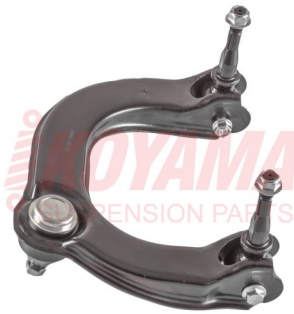

**KOYAMA T1132**

**HYUNDAI/KIA**

H100 97/UP PORTER 96/16

TRAPECIO DEL RH SUP 54430-4B000

**KOYAMA T1133**

**HYUNDAI/KIA**

SONATA/OPTIMA 99/06

TRAPECIO DEL LH SUP 54410-38000