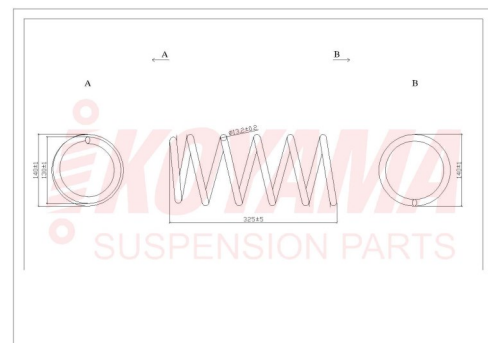

RENAULT

LOGAN 07/UP

RESORTE DEL ORI 13.2X140X325X5 1/4 13128

KOYAMA RE001