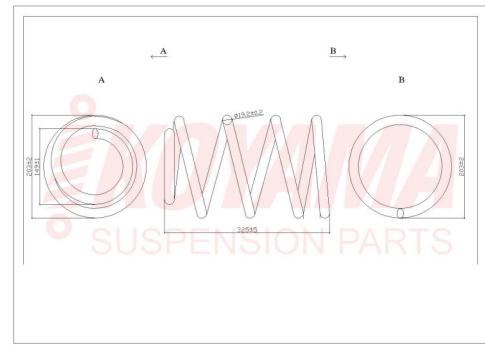

**KOYAMA HY041**

**HYUNDAI**

GRAND i10 SEDAN 13/UP

RESORTE DEL ORI 11.5X115X340X6 1/8 11903

**KOYAMA HY042**

**HYUNDAI**

H1 05/08

RESORTE DEL REF 19.2X203X325X4 3/4 4771