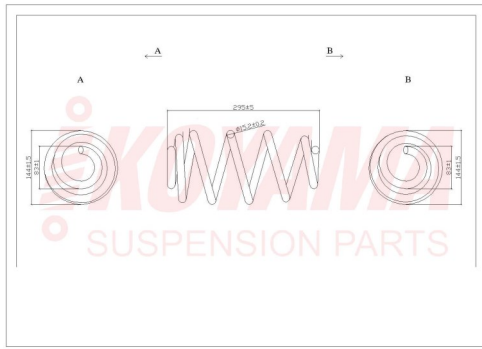

HILUX 1KD 2KD 1GD 05/UP

RESORTE DEL ORI 16.7X110X365X9 1/2 5592

**KOYAMA T021**

**TOYOTA**

PROBOX 03/07

RESORTE DEL REF 13.2X151X335X5 1/4 3437

**KOYAMA T008**

**TOYOTA**