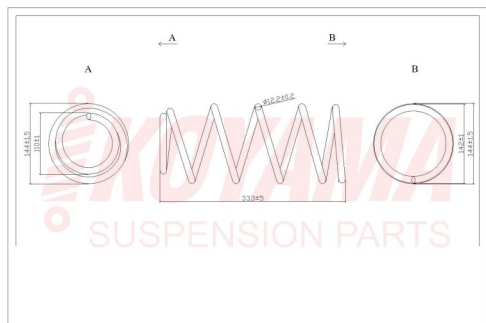

**KOYAMA CH008**

**CHEVROLET**

SPARK DAEWOO MATIZ 3 07/UP

RESORTE DEL REF 12.2X144X333X5 3/8 8250

**KOYAMA CH009**

**CHEVROLET**

SPARK DAEWOO MATIZ 3 07/UP

RESORTE POST REF 12.2X122X280X5 5/8