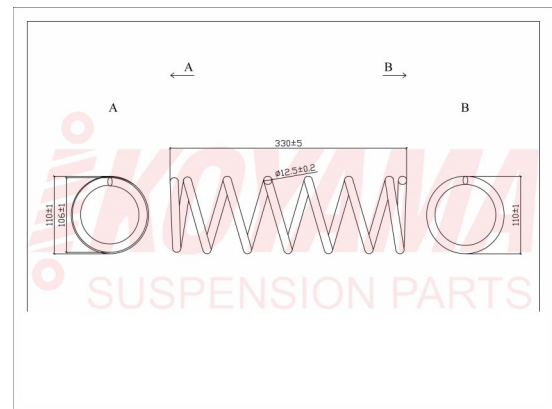

SUBARU

IMPREZA 00/09

RESORTE POST ORI 12.5X110X330X7

KOYAMA SB004