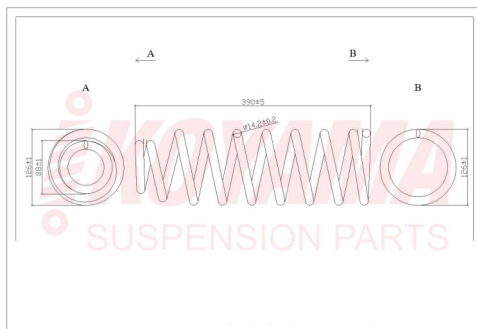

HYUNDAI/KIA

SONATA/OPTIMA

RESORTE DEL REF 14.2X126X390X8 3/4 5727

KOYAMA HY016