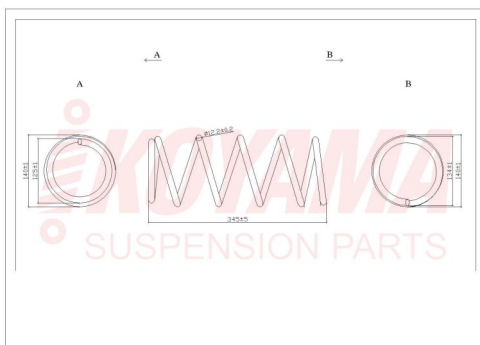

**NISSAN**

SENTRA B15 ALMERA 00/UP  
RESORTE DEL ORI 12.8X153X355X5 1/4 496

**KOYAMA N009**

**NISSAN**

SENTRA B15 ALMERA 00/UP  
RESORTE POST REF 13.2X111X295X6 7/8 662

**KOYAMA N010**

**NISSAN**

TIIDA 05/13 WINGROAD 06/UP  
RESORTE DEL ORI 12.2X134X345X5 1/2 8783