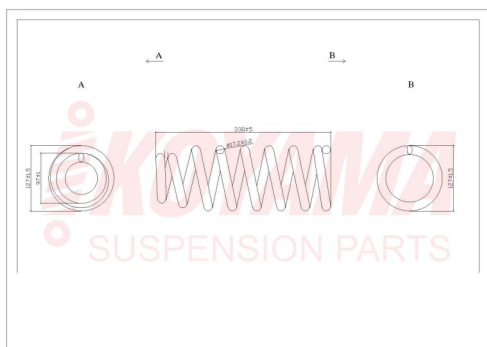

MITSUBISHI

L200 DAKAR AVISPA TIBURON 06/11

RESORTE DEL ORI 17.2X127X338X6 3/4 5737

KOYAMA MI003