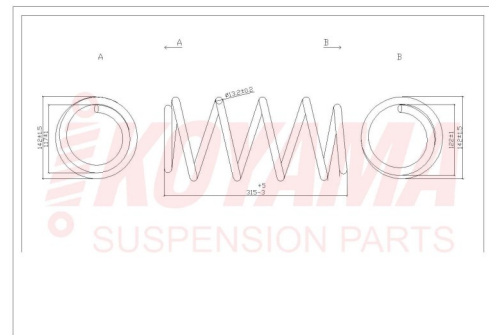

**KOYAMA HY045**

**HYUNDAI/KIA**

ELANTRA BLUEBIRD 90/00

RESORTE DEL ORI 13.4X172X388X5

**KOYAMA HY030**

**HYUNDAI/KIA**

ELANTRA/CERATO 11/UP

RESORTE DEL REF 13.2X142X315X5 1/4 10781