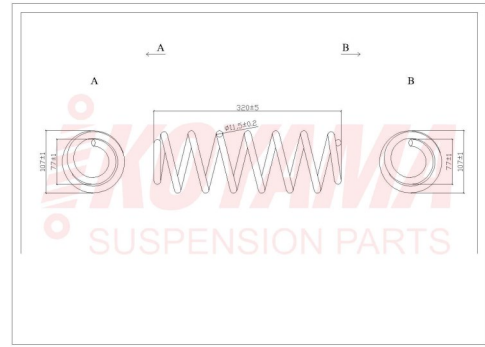

HYUNDAI/KIA

ACCENT/RIO GNV 4 17/UP

RESORTE POST GNV 11.5X77X320X8 17218

KOYAMA HY045