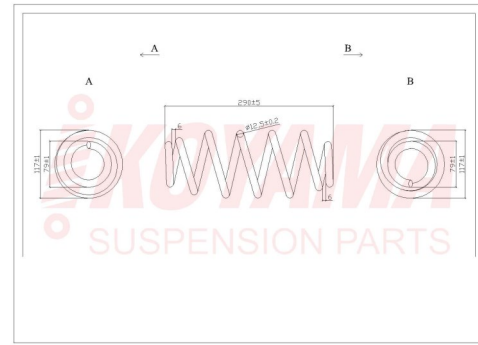

SUZUKI

SX4 08/UP

RESORTE POST GLP 12.5X79X290X6 1/4 13116

KOYAMA SK018