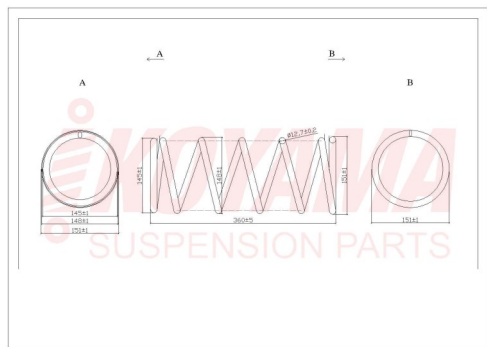

**KOYAMA MZ002**

**MITSUBISHI**

LANCER LIBERO 90/05

RESORTE DEL ORI 12.7X151X360X5 1/2 8941

**KOYAMA MI002**

**MITSUBISHI**

LANCER CEDIA 90/05

RESORTE POST REF 11.7X101X355X8 1/2 518